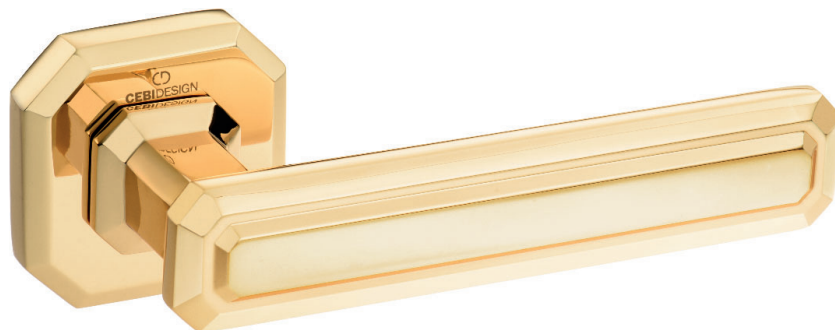

9160 MP14
ROOM ROSETTE
Старое серебро

BRASS

5101 010MP02 KING
Глянцевый хром

9161 MP02
CYLINDER ROSETTE
Глянцевый хром

9162 MP02 WC ROSETTE
Глянцевый хром

9160 MP02
ROOM ROSETTE
Глянцевый хром

044

5101 010MP11 KING
Глянцевое золото