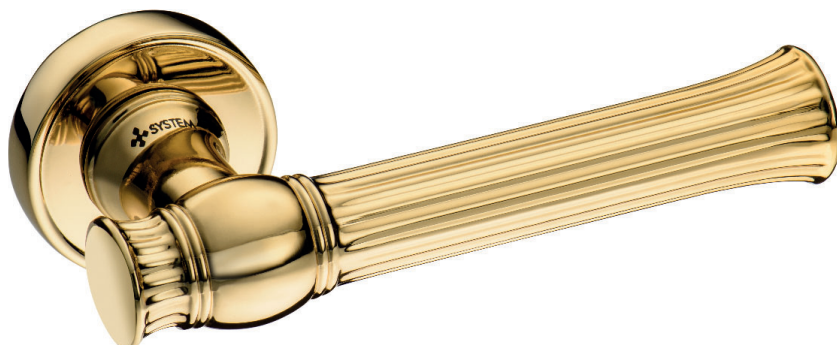

HA223RO14 GL JULIET

Глянцевое золото

Глянцевое золото

Глянцевое золото