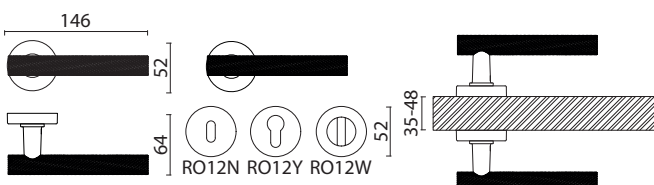

RO12N PN
Глянцевый никель

011

RO12N AL6
Чёрный

BRASS