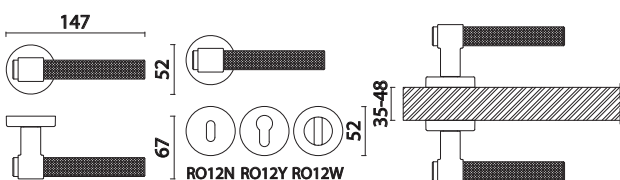

HA187TRO12 PN AXEL-T
Глянцевый никель

RO12Y PN
Глянцевый никель

RO12W6 PN
Глянцевый никель

RO12N PN
Глянцевый никель

BRASS

HA187TRO12 ABM AXEL-T
Старая бронза

RO12Y ABM
Старая бронза

RO12W6 ABM
Старая бронза