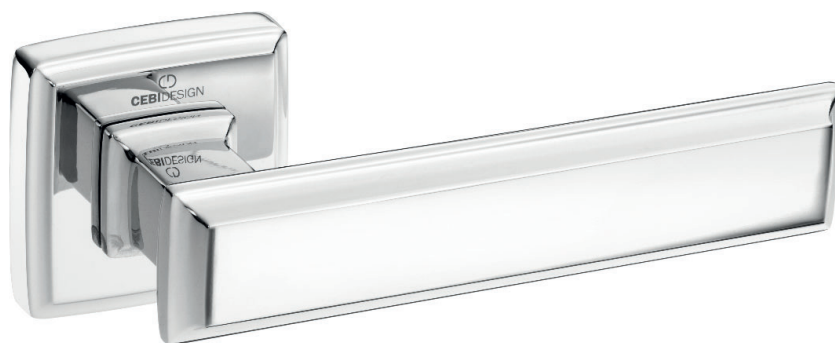

5104 010MP30 ROME
Состаренная латунь

9164 MP30
CYLINDER ROSETTE
Состаренная латунь

9165 MP30 WC ROSETTE
Состаренная латунь

9163 MP30
ROOM ROSETTE
Состаренная латунь

BRASS

BRASS

5104 010MP02 ROME

Глянцевый хром