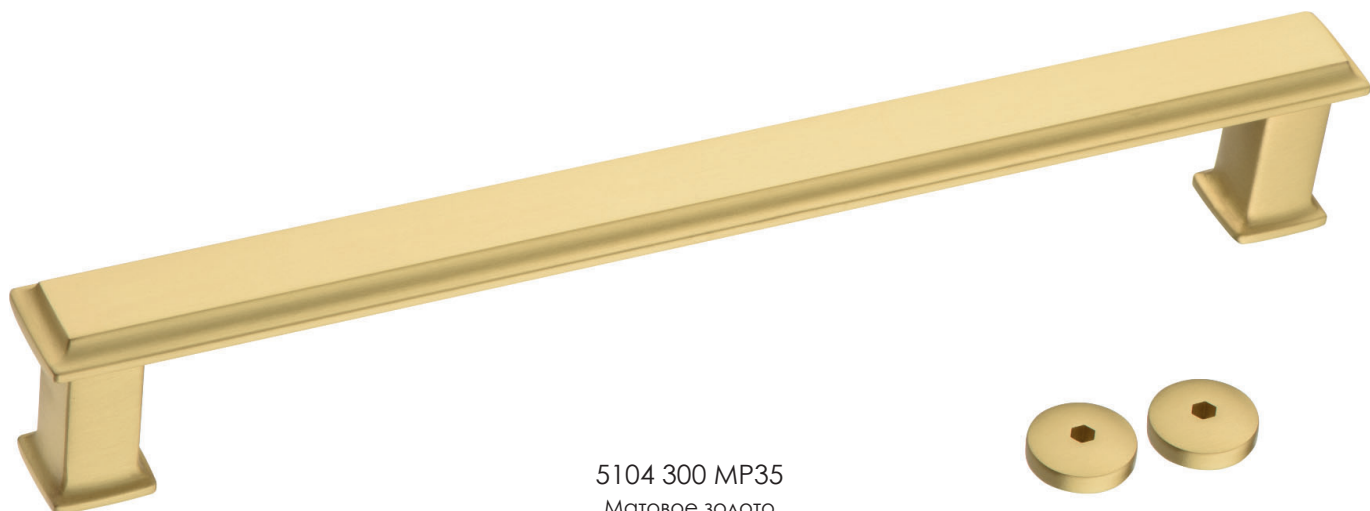

BRASS

Дверные ручки

5104 300 MP11
Глянцевое золото

054

5104 300 MP02
Глянцевый хром

5104 300 MP35
Матовое золото

Артикул	Высота	Ширина (B)	Длина (A)	Диаметр	D
5104300	50	30	332		

5104 300 MP30
Бронза