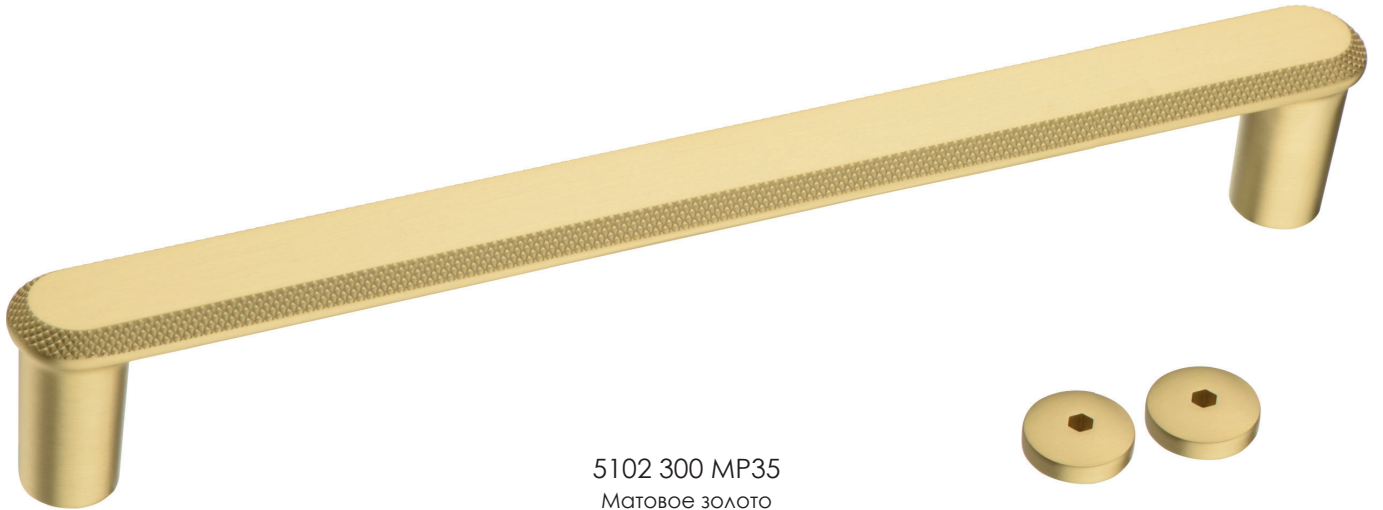

5102 300 MP35
Матовое золото