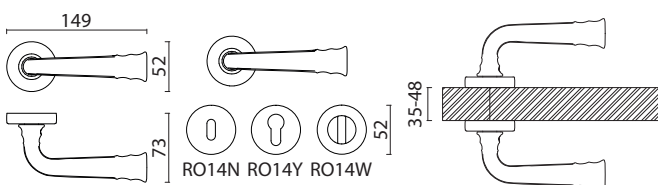

Глянцевый никель