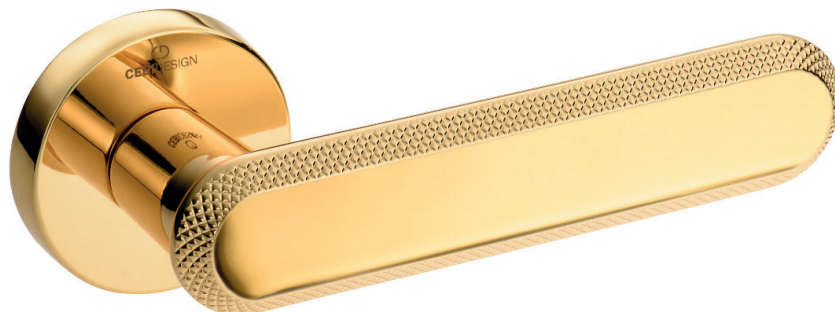

BRASS

5102 010MP02 NOLA
Глянцевый хром

9190 MP02
CYLINDER ROSETTE
Глянцевый хром

9191 MP02 WC ROSETTE
Глянцевый хром

9189 MP02
ROOM ROSETTE
Глянцевый хром

034

5102 010MP11 NOLA
Глянцевое золото

9190 MP11
CYLINDER ROSETTE
Глянцевое золото