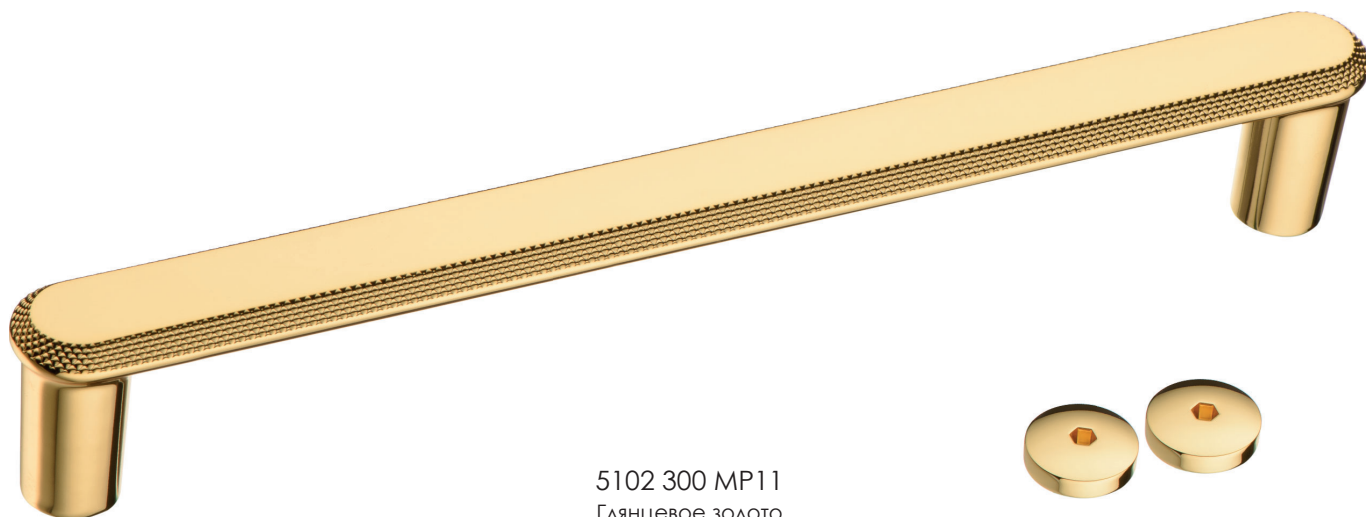

10147-003-365-572
Глянцевое золото

051

Артикул	Высота 	Ширина (B) 	Длина (A) 	Диаметр 	D 
10107-28-500	77		500	32	386
10147-365-572	43		572	37	400

BRASS

BRASS

Дверные ручки

5102 300 MP11
Глянцевое золото

052