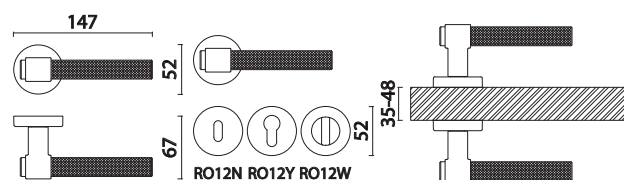

Глянцевый хром

Глянцевый хром

Глянцевый хром

RO12N CR

Глянцевый хром

012

Глянцевое золото

Глянцевое золото

Глянцевое золото

Глянцевое золото