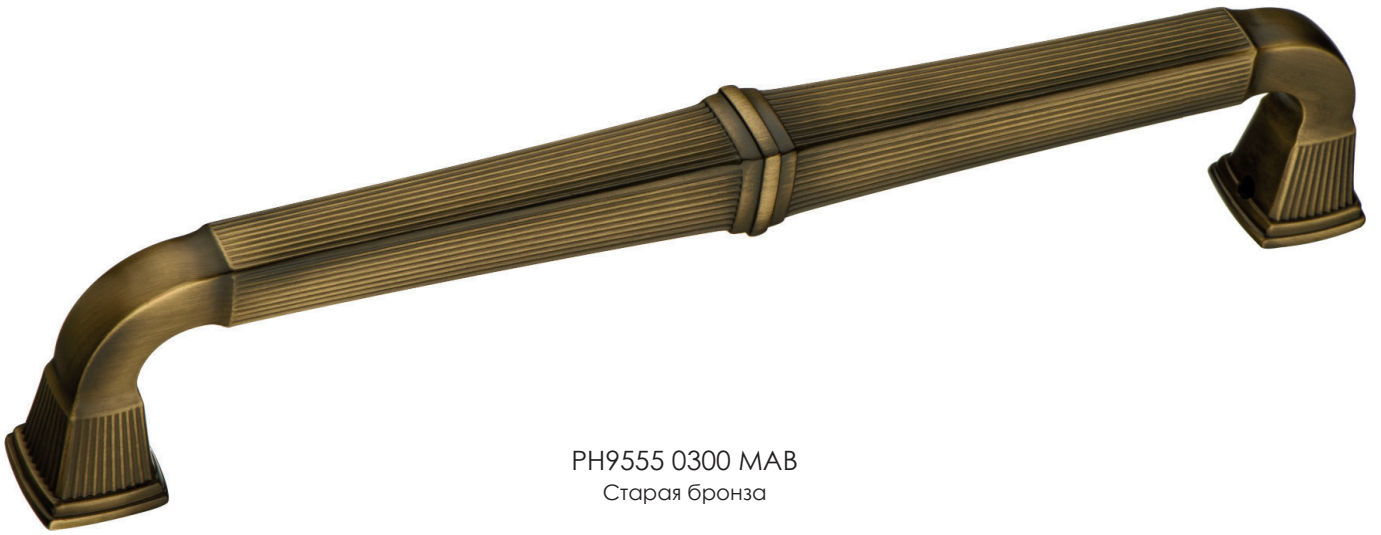

BRASS

BRASS

Дверные ручки

PH9560 0280 SLM
Серебро

062

PH9565 0280 NB
Никель

PH9565 0280 OSM
Старое серебро

Артикул	Высота	Ширина (B)	Длина (A)	Диаметр	D
PH9560 0280	68	24	311		280
PH9565 0280	61	35	307		280