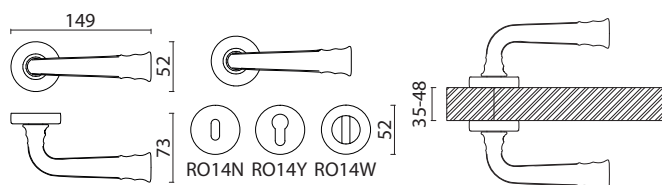

BRASS

Глянцевый хром

Глянцевый хром

Глянцевый хром

020

Глянцевое золото

Глянцевое золото

Глянцевое золото