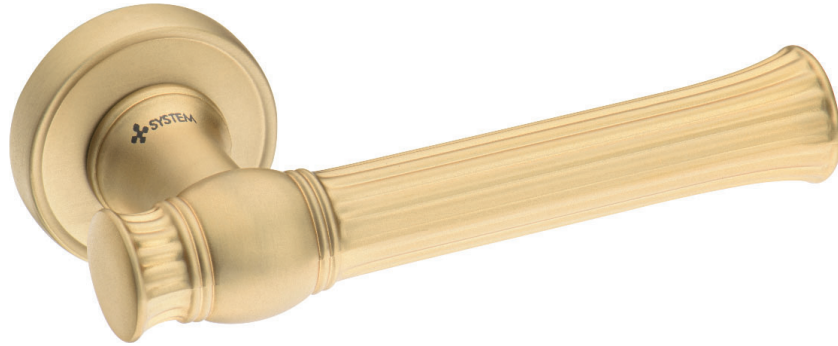

Глянцевый хром

HA223RO14 GL JULIET

Глянцевое золото

RO14Y GL

Глянцевое золото

RO14W6 GL

Глянцевое золото

HA223RO14 GB JULIET
Матовая латунь