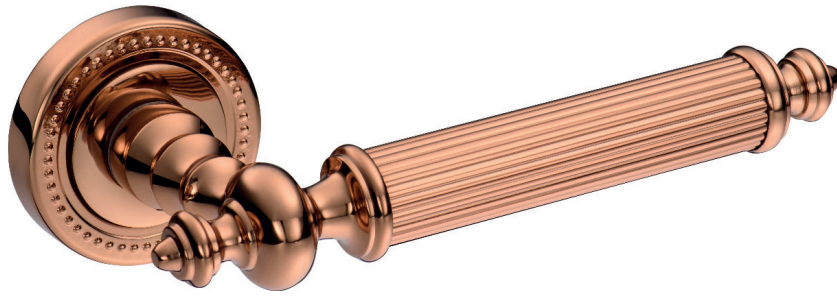

0212-008
Медный