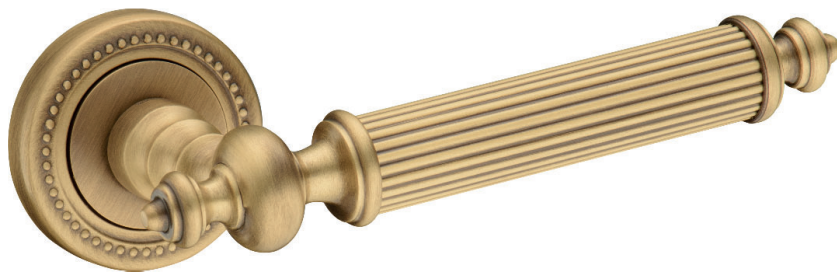

0212-013
Состаренная латунь