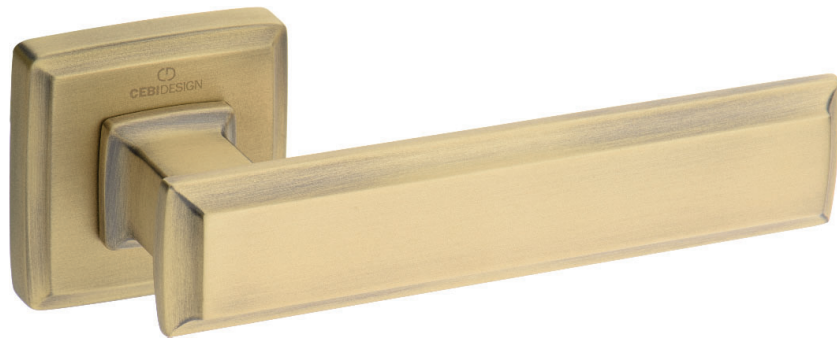

5104 010MP30 ROME
Состаренная латунь

9164 MP30
CYLINDER ROSETTE
Состаренная латунь

9165 MP30 WC ROSETTE
Состаренная латунь

9163 MP30
ROOM ROSETTE
Состаренная латунь

BRASS

BRASS

5104 010MP02 ROME

Глянцевый хром