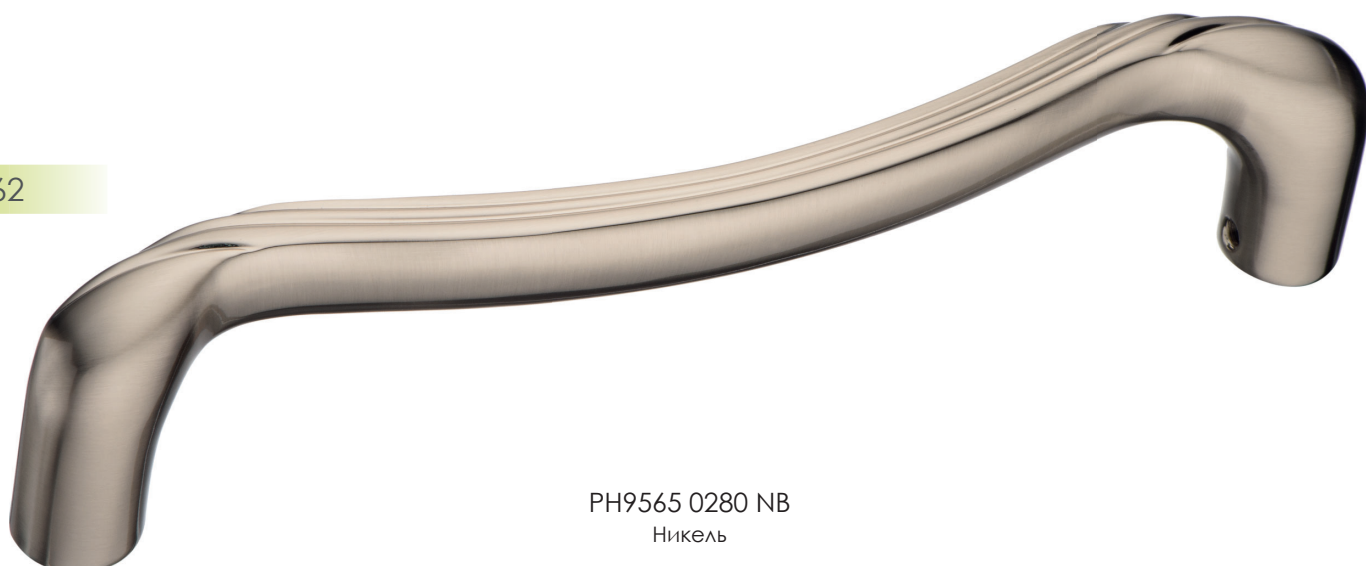

BRASS

BRASS

Дверные ручки

PH9560 0280 SLM
Серебро

062

PH9565 0280 NB
Никель

PH9565 0280 OSM
Старое серебро

Артикул	Высота	Ширина (B)	Длина (A)	Диаметр	D
PH9560 0280	68	24	311		280
PH9565 0280	61	35	307		280