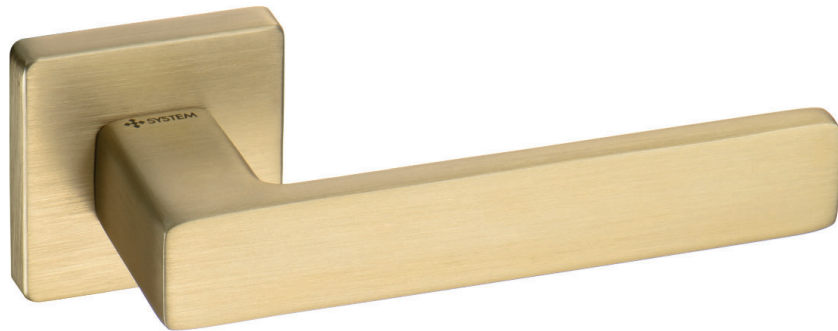

BRASS[®]

Мебельная фурнитура

КАТАЛОГ 2023

МЕЖКОМНАТНЫЕ РУЧКИ

HA124RO11 BB FOSIL
Матовое золото

RO11Y BB
Матовое золото

001

HA124RO11 NB FOSIL
Никель