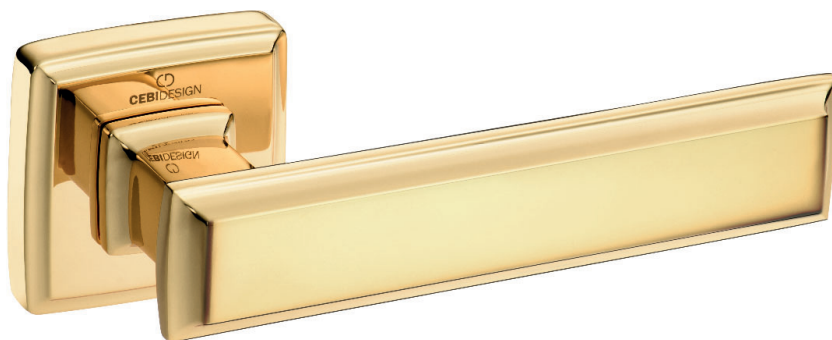

9164 MP02
CYLINDER ROSETTE

Глянцевый хром

9165 MP02 WC ROSETTE

Глянцевый хром

9163 MP02
ROOM ROSETTE

Глянцевый хром

042

5104 010MP11 ROME