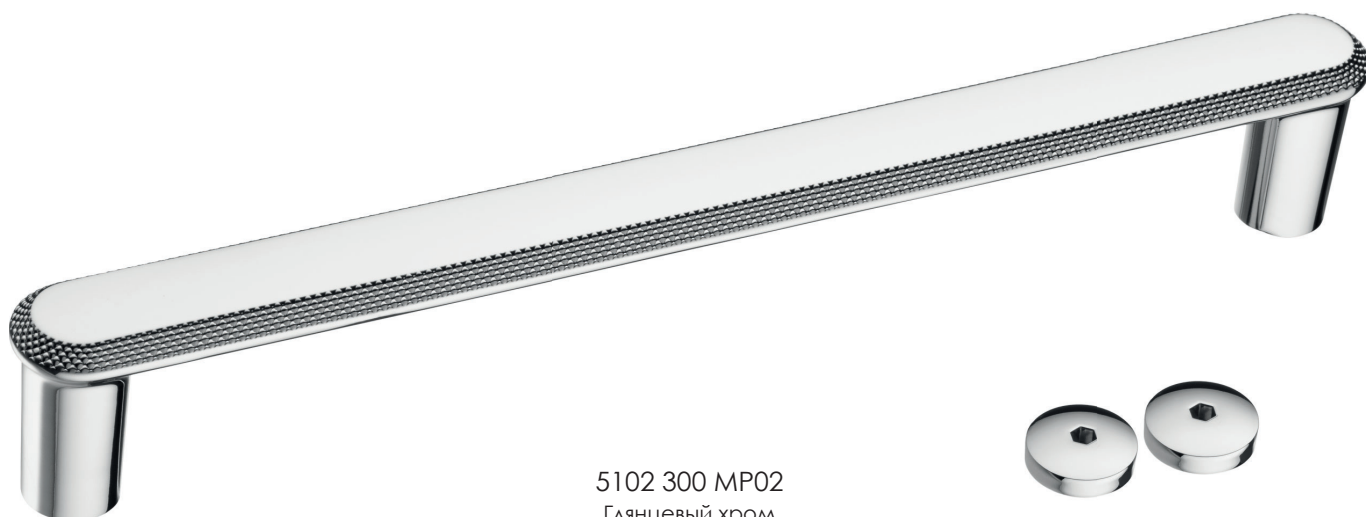

10147-003-365-572
Глянцевое золото

051

Артикул	Высота 	Ширина (B) 	Длина (A) 	Диаметр 	D 
10107-28-500	77		500	32	386
10147-365-572	43		572	37	400

BRASS

BRASS

Дверные ручки

5102 300 MP11
Глянцевое золото

052